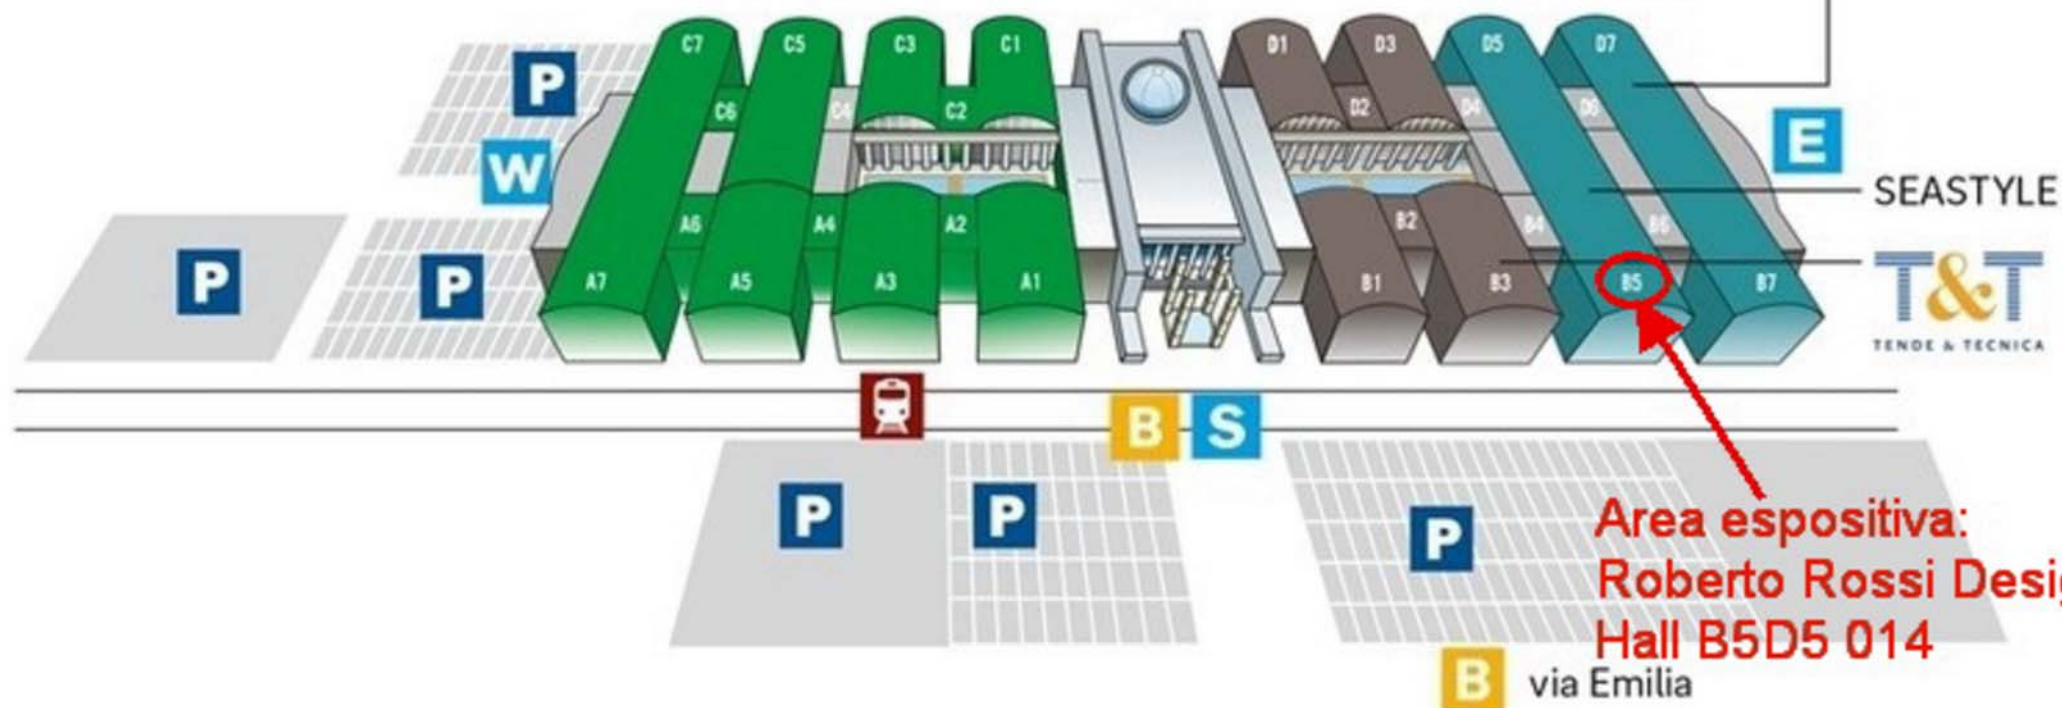

BENVENUTI A RIMINI

sun camping
& village show

TTG
INCONTRI

sia Guest sun

Area espositiva:
Roberto Rossi Design
Hall B5D5 014

B via Emilia

 Sia Guest

 TTG Incontri

 Sun

 Ingresso Sud
South entrance

 Ingresso Ovest
West entrance

 Ingresso Est
Est entrance

 Terminal Bus
Bus Terminal

 Fermata ferroviaria
Railway station